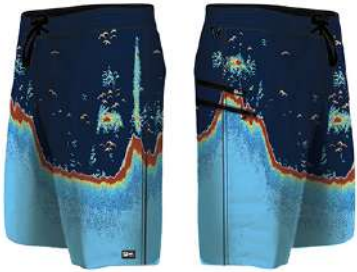

3001231000-NVY
Strike Youth - Sonar

Ty	Date	Total	23	25	27	29
_	AtOnce	56	2	21	31	2