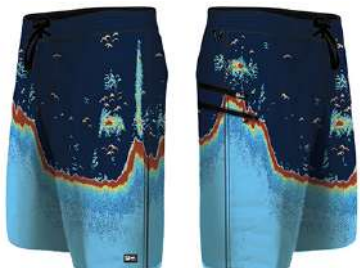

1001231003-NVY
Strike 19" - Sonar

Ty	Date	Total	28	30	32	33	34	36	38	40	42	44
-	AtOnce	122		91	28		1			2		
-	01/27/25	127		92	30		1		1	3