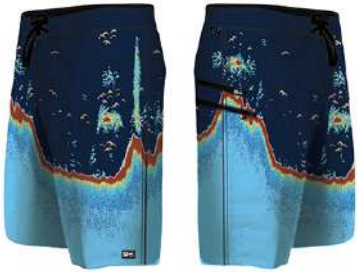

3001231000-NVY
Strike Youth - Sonar

Ty	Date	Total	23	25	27	29
_	AtOnce	45		17	28