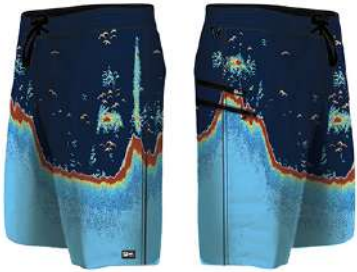

3001231000-NVY
Strike Youth - Sonar

Ty	Date	Total	23	25	27	29
_	AtOnce	47		19	28