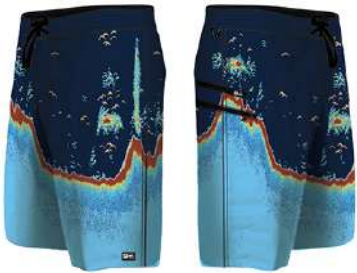

Ty	Date	Total	23	25	27	29
-	AtOnce	53		22	31	

3001231001-NVY
High Spot - Gyotaku