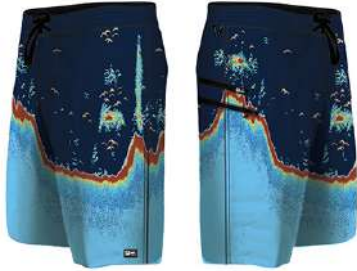

Cat: 1001 Boardshorts

1001231003-NVY
Strike 19" - Sonar

Ty	Date	Total	28	30	32	33	34	36	38	40	42	44
-	AtOnce	121		91	28					2		
-	01/27/25	126		92	30				1	3		

1001231004-BLK
Strike 19" - Open Seas