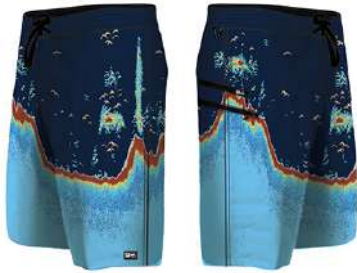

Cat: 1001 Boardshorts

1001231003-NVY
Strike 19" - Sonar

Ty	Date	Total	28	30	32	33	34	36	38	40	42	44
-	AtOnce	124		91	28		2			3		

1001231004-BLK
Strike 19" - Open Seas