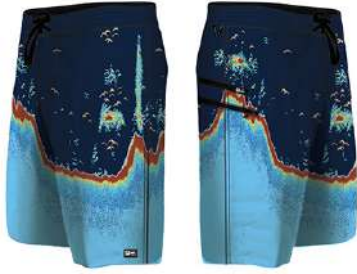

Cat: 1001 Boardshorts

1001231003-NVY
Strike 19" - Sonar

Ty	Date	Total	28	30	32	33	34	36	38	40	42	44
-	AtOnce	124		91	26	1	3			3		

1001231004-BLK
Strike 19" - Open Seas