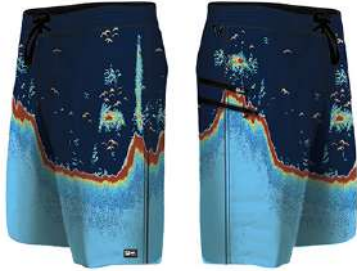

Cat: 1001 Boardshorts

1001231003-NVY
Strike 19" - Sonar

Ty	Date	Total	28	30	32	33	34	36	38	40	42	44
-	AtOnce	124		91	27		3			3		

1001231004-BLK
Strike 19" - Open Seas