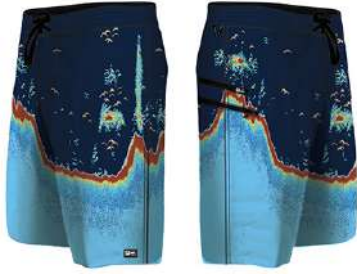

Cat: 1001 Boardshorts

1001231003-NVY
Strike 19" - Sonar

Ty	Date	Total	28	30	32	33	34	36	38	40	42	44
-	AtOnce	124		91	27		3			3		

1001231004-BLK
Strike 19" - Open Seas