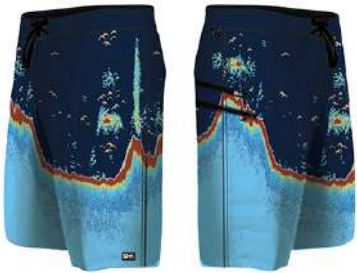

Ty	Date	Total	23	25	27	29
-	AtOnce	55		24	31	

3001231001-NVY
High Spot - Gyotaku