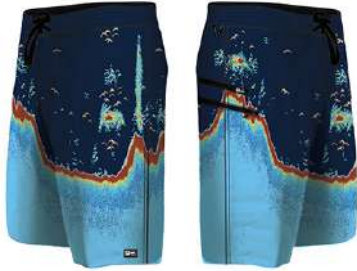

Cat: 1001 Boardshorts

1001231003-NVY
Strike 19" - Sonar

Ty	Date	Total	28	30	32	33	34	36	38	40	42	44
-	AtOnce	141		94	30		8			9		

1001231004-BLK
Strike 19" - Open Seas