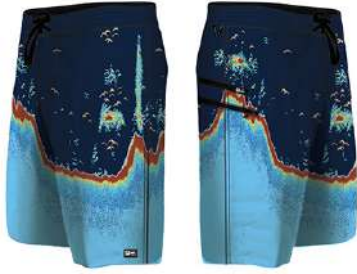

Cat: 1001 Boardshorts

1001231003-NVY
Strike 19" - Sonar

Ty	Date	Total	28	30	32	33	34	36	38	40	42	44
-	AtOnce	127		91	28		5			3		

1001231004-BLK
Strike 19" - Open Seas