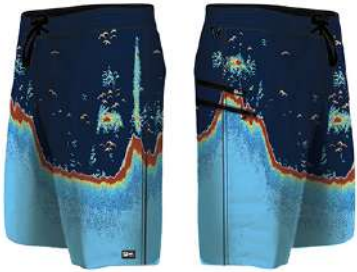

3001231000-NVY
Strike Youth - Sonar

Ty	Date	Total	23	25	27	29
_	AtOnce	85		39	46