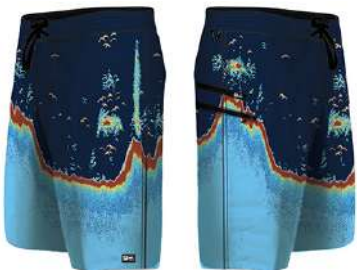

3001231000-NVY
Strike Youth - Sonar

Ty	Date	Total	23	25	27	29
_	AtOnce	115		51	55	9