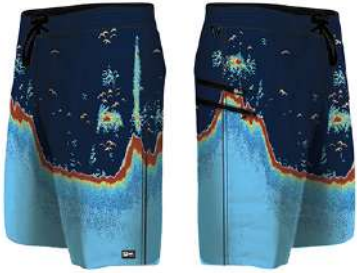

Ty	Date	Total	2T	3T	4T	5T
-	AtOnce	1		1		

4001232002-LGY
Strike - Open Seas Camo

Ty	Date	Total	S	M	L	XL
-	AtOnce	295	64	109	122	

4001242002-RWB
High Spot Kids - Gyotaku Fade

Ty	Date	Total	2T	3T	4T	5T
-	AtOnce	157		46	62	49