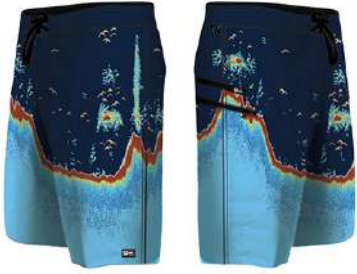

Cat: 3001 Boardshorts

3001231000-NVY
Strike Youth - Sonar

Ty	Date	Total	23	25	27	29
_	AtOnce	119	2	52	55	10

3001231001-NVY
High Spot - Gyotaku