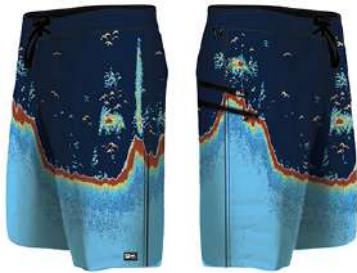

Ty	Date	Total	28	30	32	33	34	36	38	40	42	44
-	AtOnce	141		94	30		8			9		

1001231004-BLK
Strike 19" - Open Seas