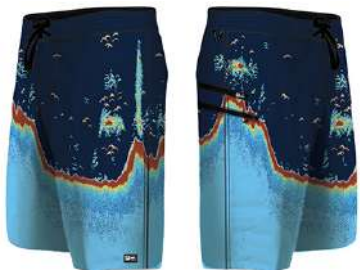

1001231003-NVY
Strike 19" - Sonar

Ty	Date	Total	28	30	32	33	34	36	38	40	42	44
-	AtOnce	157		98	32		11		4	12