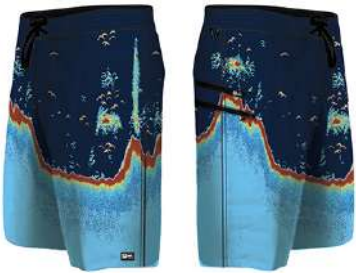

Ty	Date	Total	2T	3T	4T	5T
-	AtOnce	1		1		

4001232002-LGY
Strike - Open Seas Camo