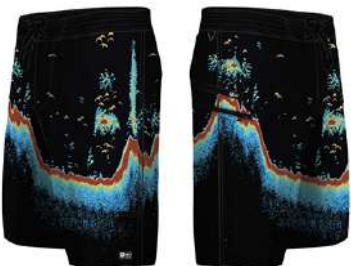

Cat: 3001 Boardshorts

3001223004-BLU
Strike - Open Seas Camo

Ty	Date	Total	23	25	27	29
_	AtOnce	459	103	163	141	52

3001223005-ARM
Deep Drop - Open Seas Camo

Ty	Date	Total	23	25	27	29
_	AtOnce	253	36	98	103	16

3001223005-BLU
Deep Drop - Open Seas Camo

Ty	Date	Total	23	25	27	29
_	AtOnce	89	18	44	27	

3001231000-BLK
Strike Youth - Sonar

Ty	Date	Total	23	25	27	29
_	AtOnce	121	19	39	41	22