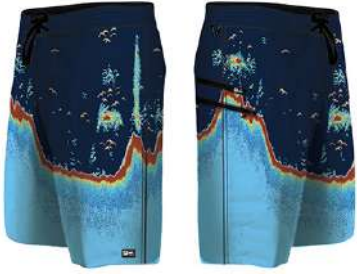

3001223005-BLU  
Deep Drop - Open Seas Camo

Ty	Date	Total	23	25	27	29
_	AtOnce	89	18	44	27	

3001231000-BLK  
Strike Youth - Sonar

Ty	Date	Total	23	25	27	29
_	AtOnce	121	19	39	41	22

Cat: 3001 Boardshorts

3001231000-NVY  
Strike Youth - Sonar