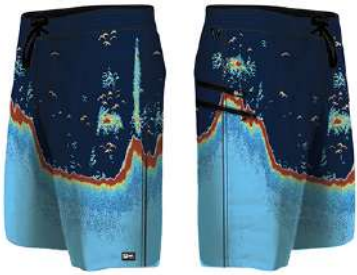

Ty	Date	Total	2T	3T	4T	5T
-	AtOnce	1		1		

4001232002-LGY
Strike - Open Seas Camo