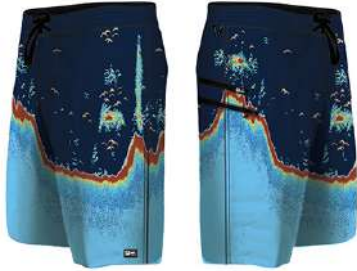

Cat: 3001 Boardshorts

3001231000-NVY
Strike Youth - Sonar

Ty	Date	Total	23	25	27	29
_	AtOnce	121	2	53	55	11

3001231001-NVY
High Spot - Gyotaku