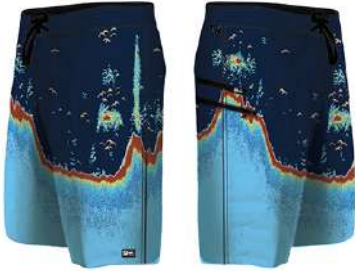

Cat: 3001 Boardshorts

3001231000-NVY
Strike Youth - Sonar

Ty	Date	Total	23	25	27	29
-	AtOnce	125	1	55	56	13

3001231001-NVY
High Spot - Gyotaku