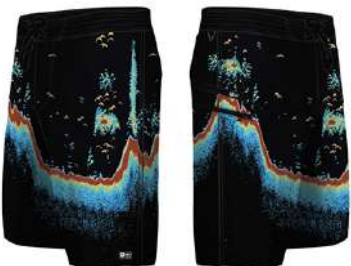

Cat: 3001 Boardshorts

3001223004-BLU
Strike - Open Seas Camo

Ty	Date	Total	23	25	27	29
_	AtOnce	416	95	106	144	71

3001223005-ARM
Deep Drop - Open Seas Camo

Ty	Date	Total	23	25	27	29
_	AtOnce	255	36	99	103	17

3001223005-BLU
Deep Drop - Open Seas Camo

Ty	Date	Total	23	25	27	29
_	AtOnce	70	18	45	7	

3001231000-BLK
Strike Youth - Sonar

Ty	Date	Total	23	25	27	29
_	AtOnce	122	19	39	41	23