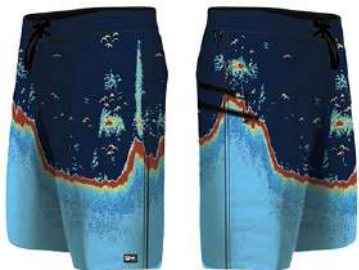

1001231003-NVY
Strike 19" - Sonar

Ty	Date	Total	28	30	32	33	34	36	38	40	42	44
-	AtOnce	159		100	32		11		4	12