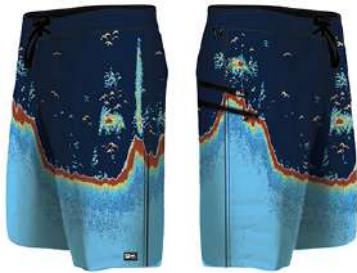

1001231003-NVY
Strike 19" - Sonar

Ty	Date	Total	28	30	32	33	34	36	38	40	42	44
-	AtOnce	188		62	58		25	14	11	18