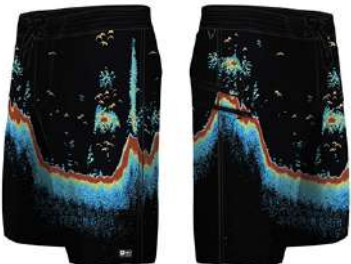

Cat: 3001 Boardshorts

3001223004-BLU  
Strike - Open Seas Camo

Ty	Date	Total	23	25	27	29
-	AtOnce	409	94	104	142	69
-	09/15/24	416	95	106	144	71

3001223005-ARM  
Deep Drop - Open Seas Camo

Ty	Date	Total	23	25	27	29
-	AtOnce	252	36	99	100	17

3001223005-BLU  
Deep Drop - Open Seas Camo

Ty	Date	Total	23	25	27	29
-	AtOnce	67	17	44	6	
-	09/15/24	70	18	45	7	

3001231000-BLK  
Strike Youth - Sonar

Ty	Date	Total	23	25	27	29
-	AtOnce	136	22	43	45	26

Cat: 3001 Boardshorts