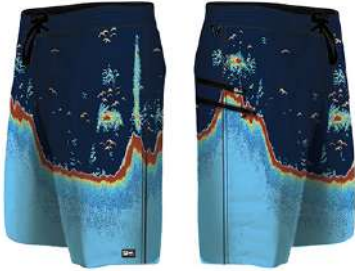

Cat: 3001 Boardshorts

3001231000-NVY
Strike Youth - Sonar

Ty	Date	Total	23	25	27	29
-	AtOnce	142	5	59	59	19

3001231001-NVY
High Spot - Gyotaku