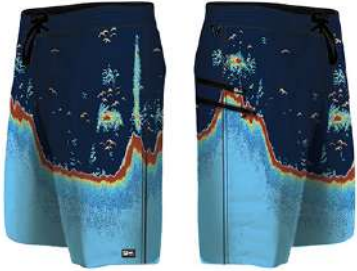

3001223005-BLU  
Deep Drop - Open Seas Camo

Ty	Date	Total	23	25	27	29
_	AtOnce	67	17	44	6	

3001231000-BLK  
Strike Youth - Sonar

Ty	Date	Total	23	25	27	29
_	AtOnce	160	27	50	52	31

Cat: 3001 Boardshorts

3001231000-NVY  
Strike Youth - Sonar