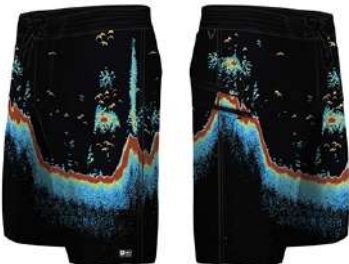

Cat: 3001 Boardshorts

3001223004-BLU
Strike - Open Seas Camo

Ty	Date	Total	23	25	27	29
_	AtOnce	411	94	106	142	69

3001223005-ARM
Deep Drop - Open Seas Camo

Ty	Date	Total	23	25	27	29
_	AtOnce	252	36	99	100	17

3001223005-BLU
Deep Drop - Open Seas Camo

Ty	Date	Total	23	25	27	29
_	AtOnce	69	17	45	7	

3001231000-BLK
Strike Youth - Sonar

Ty	Date	Total	23	25	27	29
_	AtOnce	160	27	50	52	31