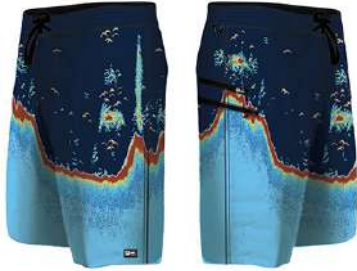

3001223005-BLU
Deep Drop - Open Seas Camo

Ty	Date	Total	23	25	27	29
_	AtOnce	69	17	45	7	

3001231000-BLK
Strike Youth - Sonar

Ty	Date	Total	23	25	27	29
_	AtOnce	160	27	50	52	31

Cat: 3001 Boardshorts

3001231000-NVY
Strike Youth - Sonar