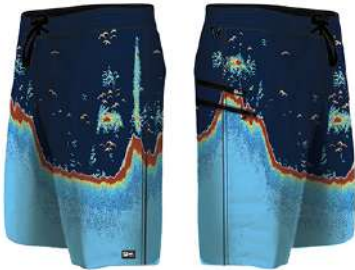

Ty	Date	Total	28	30	32	33	34	36	38	40	42	44
_	AtOnce	283		65	68		39	42	36	33		

1001231004-BLK
Strike 19" - Open Seas