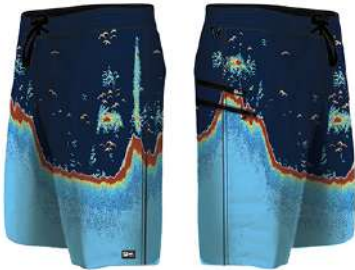

1001231003-NVY
Strike 19" - Sonar

Ty	Date	Total	28	30	32	33	34	36	38	40	42	44
-	AtOnce	101		65	35		1