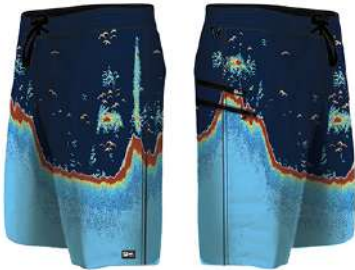

1001231003-NVY
Strike 19" - Sonar

Ty	Date	Total	28	30	32	33	34	36	38	40	42	44
_	AtOnce	101		65	35		1