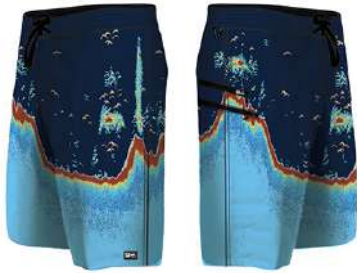

Cat: 3001 Boardshorts

3001231000-NVY
Strike Youth - Sonar

Ty	Date	Total	23	25	27	29
_	AtOnce	153	11	64	58	20

3001231001-NVY
High Spot - Gyotaku