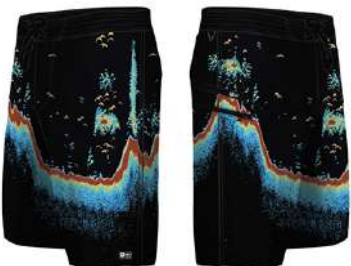

Cat: 3001 Boardshorts

3001223004-BLU
Strike - Open Seas Camo

Ty	Date	Total	23	25	27	29
_	AtOnce	443	98	112	151	82

3001223005-ARM
Deep Drop - Open Seas Camo

Ty	Date	Total	23	25	27	29
_	AtOnce	260	36	101	104	19

3001223005-BLU
Deep Drop - Open Seas Camo

Ty	Date	Total	23	25	27	29
_	AtOnce	77	18	49	10	

3001231000-BLK
Strike Youth - Sonar

Ty	Date	Total	23	25	27	29
_	09/01/24	167	31	52	52	32