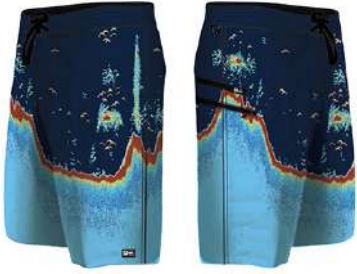

Cat: 3001 Boardshorts

3001231000-NVY
Strike Youth - Sonar

Ty	Date	Total	23	25	27	29
_	AtOnce	183	16	69	62	36

3001231001-NVY
High Spot - Gyotaku