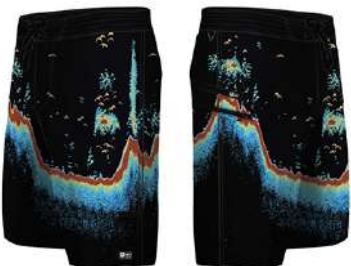

Cat: 3001 Boardshorts

3001223004-BLU
Strike - Open Seas Camo

Ty	Date	Total	23	25	27	29
_	AtOnce	468	102	117	156	93

3001223005-ARM
Deep Drop - Open Seas Camo

Ty	Date	Total	23	25	27	29
_	AtOnce	284	42	110	107	25

3001223005-BLU
Deep Drop - Open Seas Camo

Ty	Date	Total	23	25	27	29
_	AtOnce	94	24	56	14	

3001231000-BLK
Strike Youth - Sonar

Ty	Date	Total	23	25	27	29
_	09/01/24	167	31	52	52	32