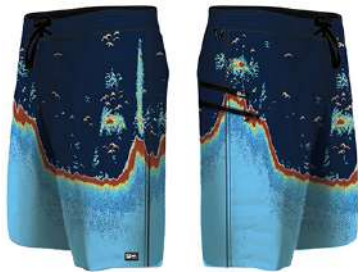

1001231003-NVY
Strike 19" - Sonar

Ty	Date	Total	28	30	32	33	34	36	38	40	42	44
-	AtOnce	140		78	56		5	1