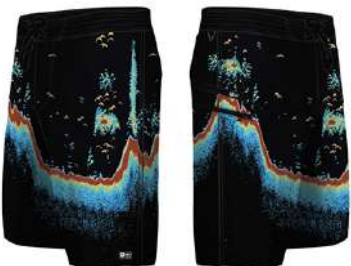

Cat: 3001 Boardshorts

3001223004-BLU
Strike - Open Seas Camo

Ty	Date	Total	23	25	27	29
_	AtOnce	515	108	132	170	105

3001223005-ARM
Deep Drop - Open Seas Camo

Ty	Date	Total	23	25	27	29
_	AtOnce	349	57	127	121	44

3001223005-BLU
Deep Drop - Open Seas Camo

Ty	Date	Total	23	25	27	29
_	AtOnce	174	48	75	38	13

3001231000-BLK
Strike Youth - Sonar

Ty	Date	Total	23	25	27	29
_	09/01/24	194	38	59	59	38