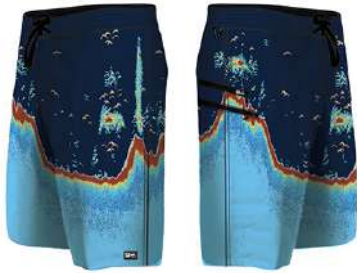

Cat: 3001 Boardshorts

3001231000-NVY
Strike Youth - Sonar

Ty	Date	Total	23	25	27	29
-	AtOnce	289	47	90	91	61

3001231001-NVY
High Spot - Gyotaku