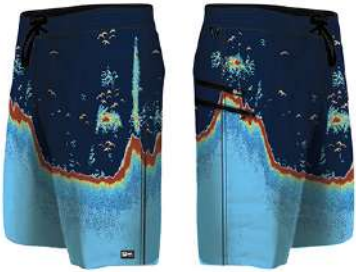

Ty	Date	Total	2T	3T	4T	5T
-	AtOnce	44		8	17	19

4001231003-NVY
Strike Kids - Sonar