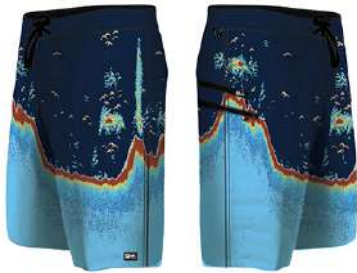

1001231003-NVY
Strike 19" - Sonar

Ty	Date	Total	28	30	32	33	34	36	38	40	42	44
-	AtOnce	24		24								
-	05/10/24	195		73	79		36	2			5	
-	07/01/24	455		127	149	10	104	48			17