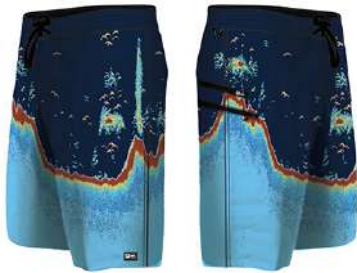

1001231003-NVY
Strike 19" - Sonar

Ty	Date	Total	28	30	32	33	34	36	38	40	42	44
-	AtOnce	183		67	81		33	1			1	
-	07/01/24	426		120	149	8	94	40	4		11