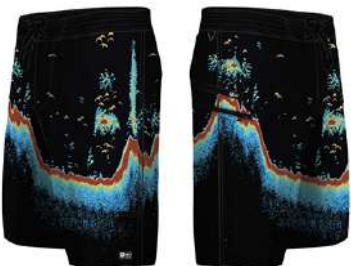

Cat: 3001 Boardshorts

3001223004-BLU  
Strike - Open Seas Camo

Ty	Date	Total	23	25	27	29
_	AtOnce	515	108	132	170	105

3001223005-ARM  
Deep Drop - Open Seas Camo

Ty	Date	Total	23	25	27	29
_	AtOnce	358	59	129	124	46

3001223005-BLU  
Deep Drop - Open Seas Camo

Ty	Date	Total	23	25	27	29
_	AtOnce	174	48	75	38	13

3001231000-BLK  
Strike Youth - Sonar

Ty	Date	Total	23	25	27	29
_	09/01/24	198	39	60	60	39

Cat: 3001 Boardshorts