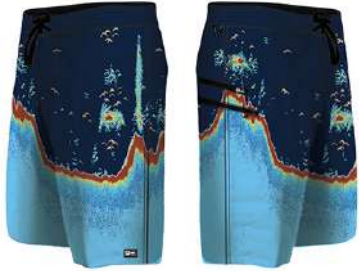

Cat: 3001 Boardshorts

3001231000-NVY
Strike Youth - Sonar

Ty	Date	Total	23	25	27	29
-	AtOnce	299	51	92	95	61

3001231001-NVY
High Spot - Gyotaku