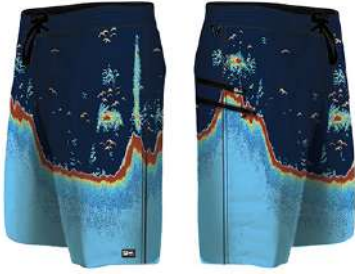

Cat: 3001 Boardshorts

3001231000-NVY
Strike Youth - Sonar

Ty	Date	Total	23	25	27	29
-	AtOnce	65	5	30	30	
-	04/30/24	305	52	95	96	62

3001231001-NVY
High Spot - Gyotaku