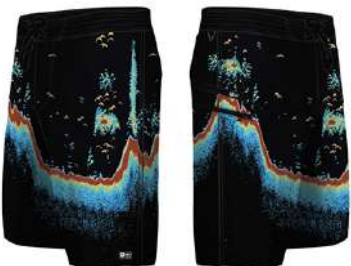

Cat: 3001 Boardshorts

3001223004-BLU
Strike - Open Seas Camo

Ty	Date	Total	23	25	27	29
_	AtOnce	515	108	132	170	105

3001223005-ARM
Deep Drop - Open Seas Camo

Ty	Date	Total	23	25	27	29
_	AtOnce	358	59	129	124	46

3001223005-BLU
Deep Drop - Open Seas Camo

Ty	Date	Total	23	25	27	29
_	AtOnce	174	48	75	38	13

3001231000-BLK
Strike Youth - Sonar

Ty	Date	Total	23	25	27	29
_	09/01/24	198	39	60	60	39