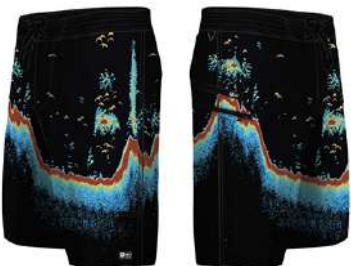

Cat: 3001 Boardshorts

3001223004-BLU
Strike - Open Seas Camo

Ty	Date	Total	23	25	27	29
_	AtOnce	515	108	132	170	105

3001223005-ARM
Deep Drop - Open Seas Camo

Ty	Date	Total	23	25	27	29
_	AtOnce	358	59	129	124	46

3001223005-BLU
Deep Drop - Open Seas Camo

Ty	Date	Total	23	25	27	29
_	AtOnce	177	49	76	39	13

3001231000-BLK
Strike Youth - Sonar

Ty	Date	Total	23	25	27	29
_	09/01/24	300	64	85	85	66