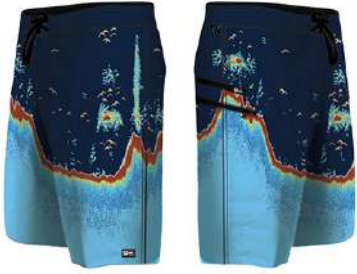

Cat: 3001 Boardshorts

3001231000-NVY
Strike Youth - Sonar

Ty	Date	Total	23	25	27	29
-	AtOnce	73	9	31	31	2
-	04/30/24	313	56	96	97	64

3001231001-NVY
High Spot - Gyotaku