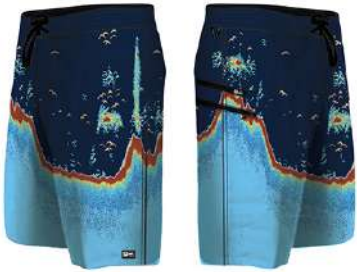

Ty	Date	Total	2T	3T	4T	5T
-	AtOnce	35		5	18	12

4001232002-LGY
Strike - Open Seas Camo