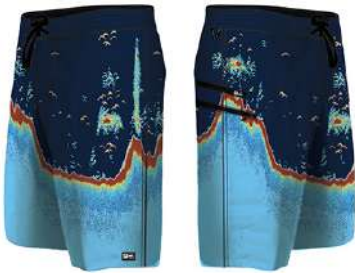

1001231003-NVY
Strike 19" - Sonar

Ty	Date	Total	28	30	32	33	34	36	38	40	42	44
-	AtOnce	24		24								
-	05/10/24	199		73	79		39	3			5	
-	07/01/24	482		129	155	17	113	51			17