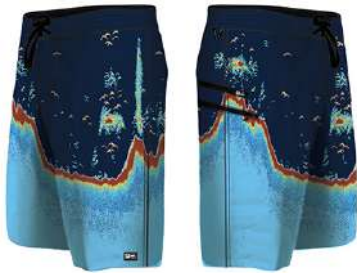

1001231003-NVY
Strike 19" - Sonar

Ty	Date	Total	28	30	32	33	34	36	38	40	42	44
-	AtOnce	22		22								
-	05/10/24	192		70	79		36	1			6	
-	07/01/24	475		126	155	17	110	49			18