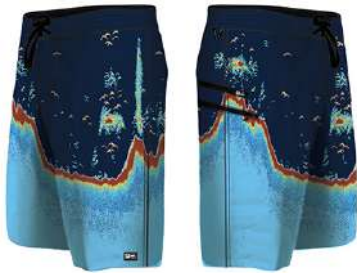

1001231003-NVY
Strike 19" - Sonar

Ty	Date	Total	28	30	32	33	34	36	38	40	42	44
-	AtOnce	84		23	22		36	3				
-	05/10/24	207		71	84		43	3			6	
-	07/01/24	811		138	212	25	191	131	51	42	21